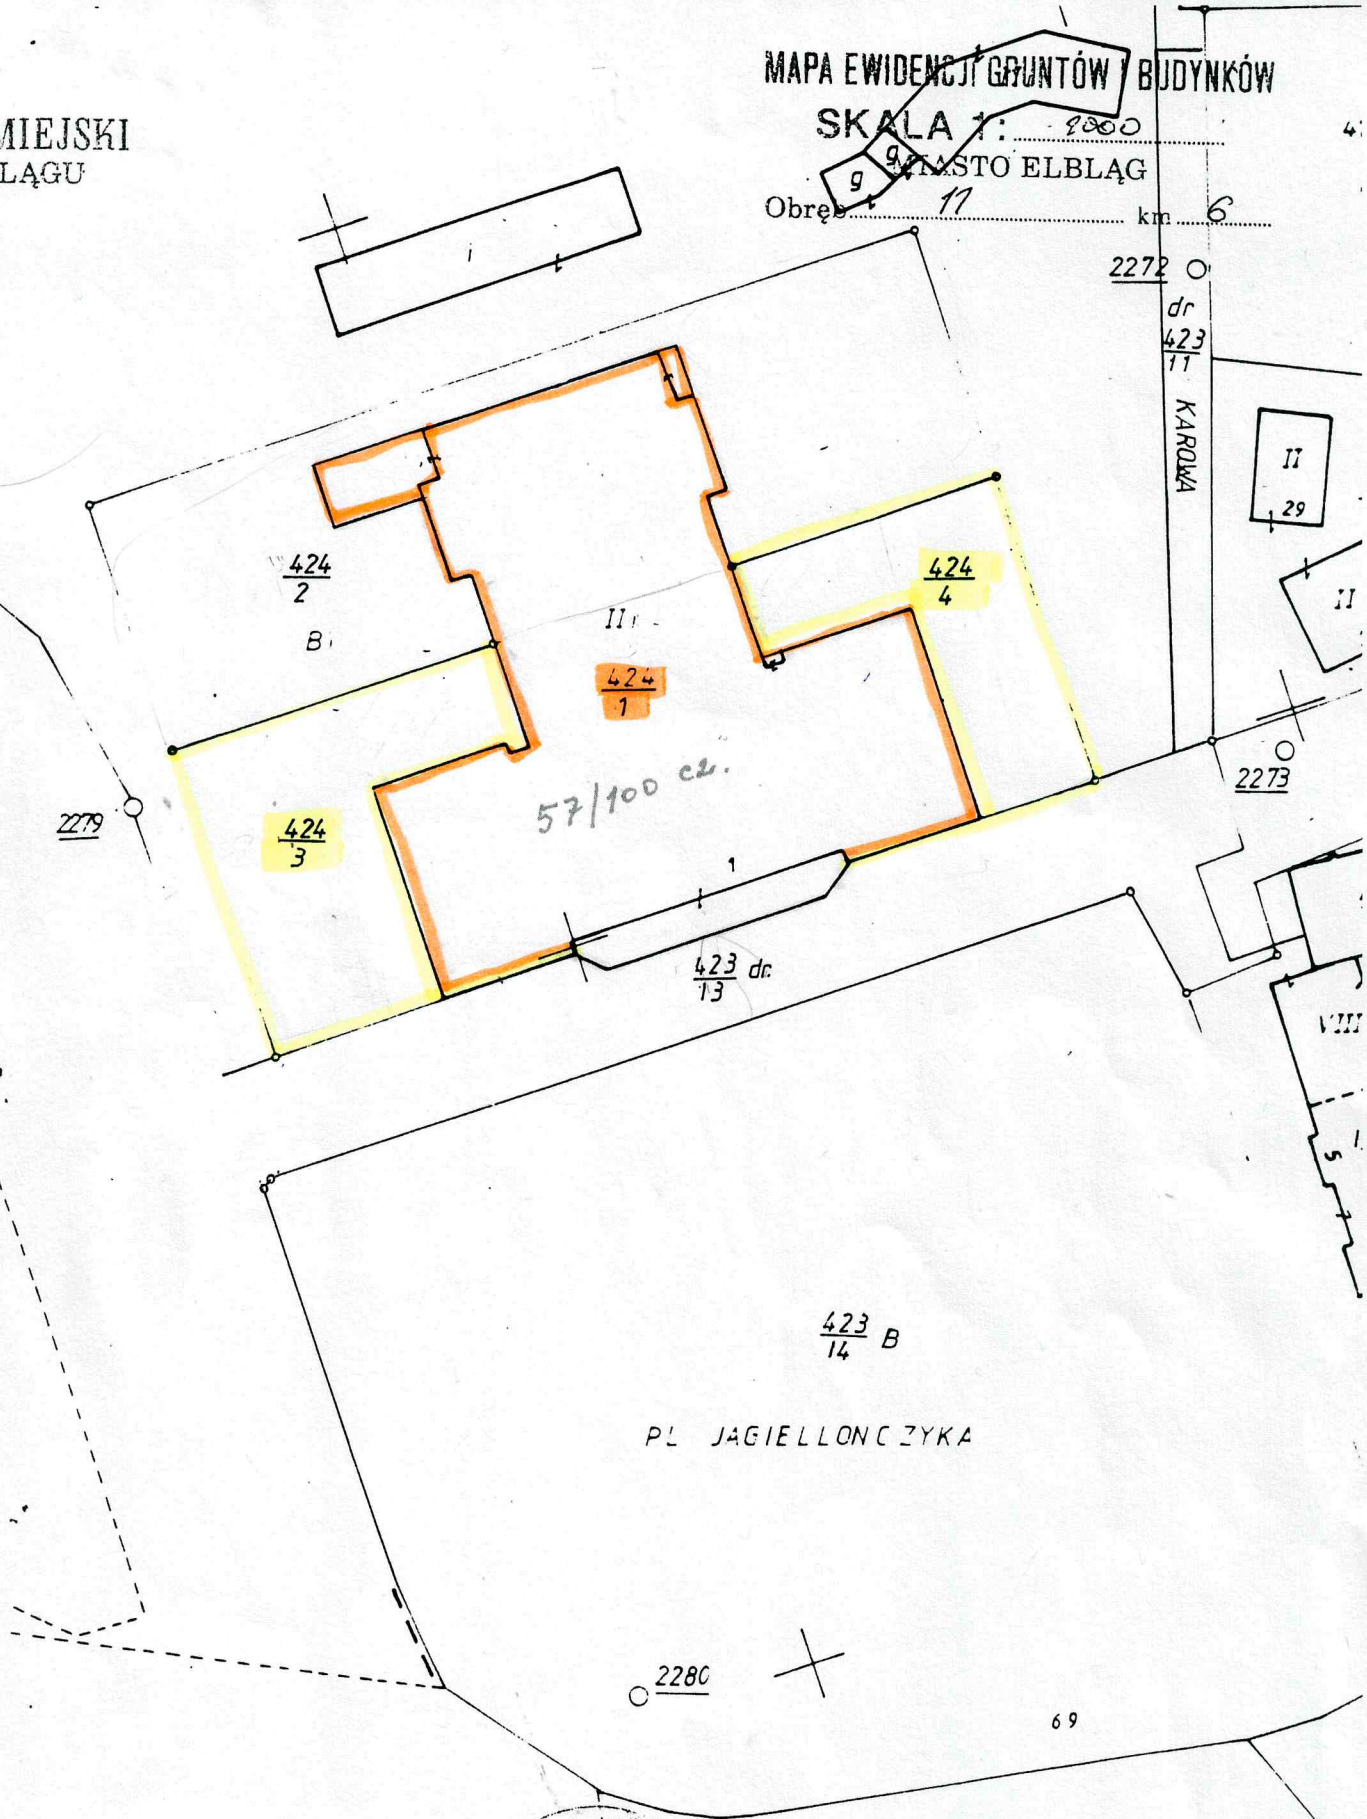

ZĄD MIEJSKI
W ELBLĄGU

MAPA EWIDENCJI GRUNTÓW I BUDYNKÓW

SKALA 1: 1000

MIĘSTO ELBLĄG

Obwód 11 km 6

Dokument niniejszy jest wrysem
z mapy ewidencyjnej i jest
przeznaczony do dokonywania
wpisu w księgach wieczystych.

(Dz. U. Nr. 158/96 poz. 813)

KRÓLEWIECKA

Z up. PREZYDENTA

mgr inż. Sławomir Skorupa
Kierownik Referatu w Wydziale Geodezji

W 78